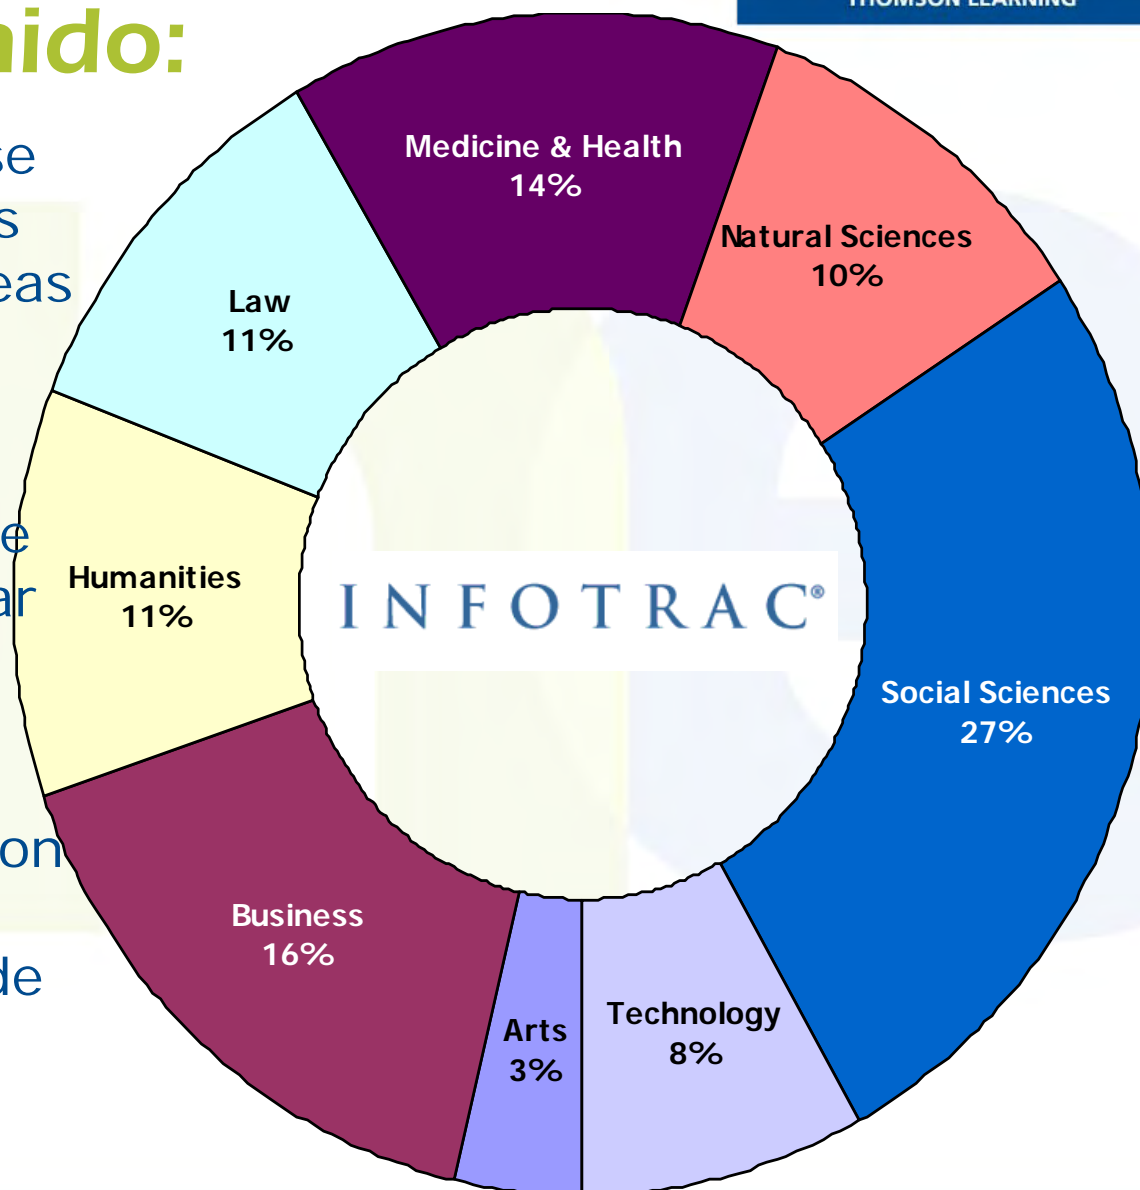

Nuestro contenido:

El Dpto de licenciamiento se enfoca en firmar revistas para llenar vacíos en áreas temáticas.

Se analizan los temas más buscados en las bases de datos y se busca licenciar contenido relevante en esas áreas.

Programas de bibliotecas son monitoreados para identificar necesidades de contenido.