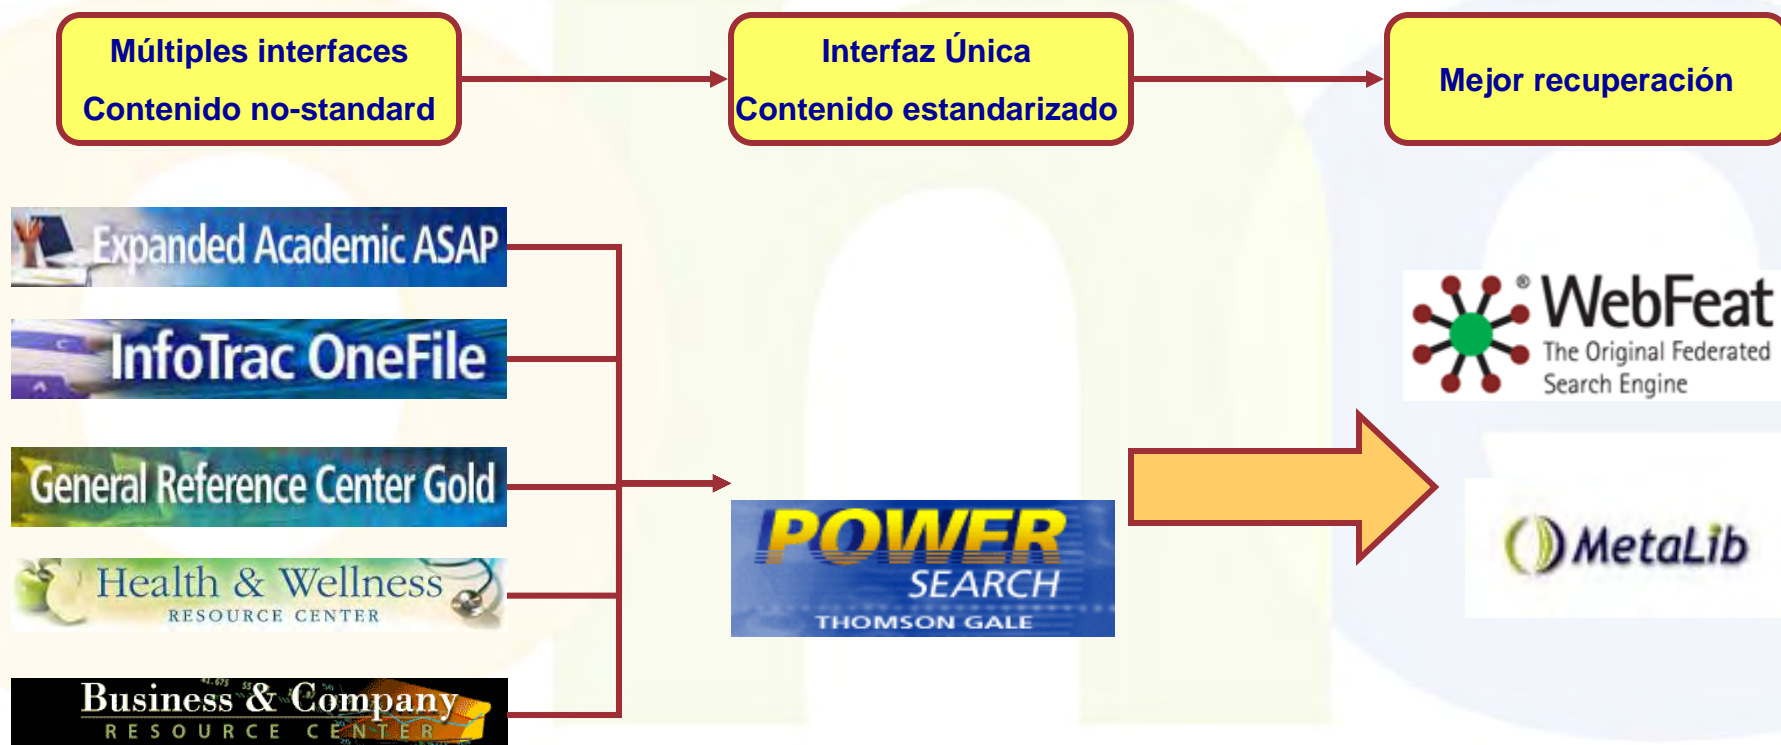

Library Journal
Best Reference

Award Winners: Berkshire & CUP

Booklist
Editor's Choice
2005

CHOICE 2002
Outstanding
Academic Title

Trabajando con su inversión en tecnología

Atendiendo sus necesidades de tecnología

- Se proporciona módulo de administración para personalizar ingreso a las bases de datos y reportar su uso
- Se entregan registros MARC completos para **cada** título en la base de datos
- Compliant con OpenURL 0.1 y 1.0 compliant – Entrada y Salida
- Primer proveedor en brindar reportes de estadística COUNTER compliance